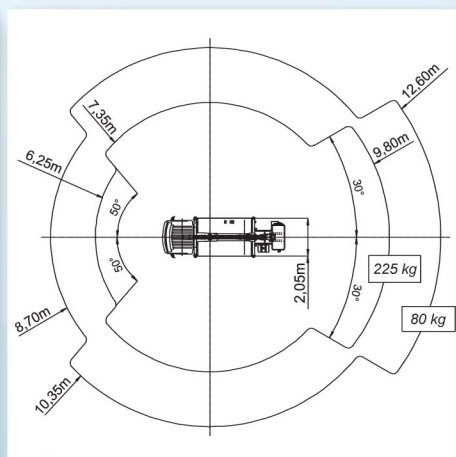

MULTITEL

MJ201

- Proportional electro-hydraulic controls from both control posts.
- Hydraulic cage levelling.
- Synchronous multi-stage telescope cylinders.
- Internal hose and cable ducts.
- Hydraulic check valves on all movements.
- Emergency hand pump.
- Emergency stop on both control stations.
- Engine start-stop on both control stations.
- Telescope retainer and turret rotation blocking in transport position.
- Automatic centering device for the boom stowage.

Subject to change without notice • Technische Änderungen vorbehalten!

KBN

PLATFORMS LTD

MJ201

Hauteur de travail	Max working height	Maximale Arbeitshöhe	Altezza max di lavoro	20,10 m
Hauteur plancher nacelle	Maximum platform height	Maximale Plattformhöhe	Altezza piano calpestio cestello	18,10 m
Déport maxi de travail	Max working outreach	Maximale seitliche Reichweite	Sbraccio max di lavoro	9,80 m (225 kg) - 12,60 (80 kg)
Rotation de la tourelle	Turret rotation	Schwenkbereich	Rotazione torretta	400°
Rotation de la nacelle	Cage rotation	Hydraulische Korbdrehung	Rotazione idraulica del cestello	90°+ 90°
Sortie télescopique des bras	Boom telescopic amplitude	Teleskopausschub	Escursione telescopica dei bracci	8,14 m
Dimensions maxi nacelle	Max cage dimensions	Max Arbeitskorbabmessungen	Dimensioni max del cestello	1,40 x 0,70 x 1,10 m
Charge utile en nacelle	Safe working load on cage	Tragfähigkeit	Portata cestello	225 kg
Dévers maxi admissible	Max admissible slope	Maximale zulässige Neigung	Pendenza ammissibile	1°