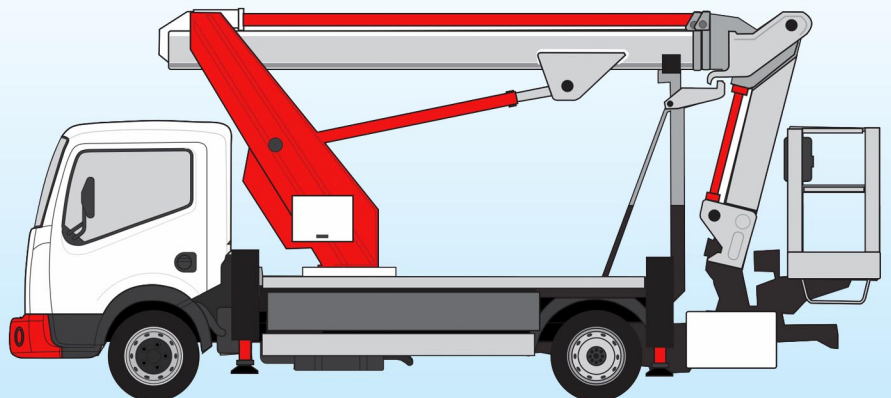

MULTITEL

MJ201

- Proportional electro-hydraulic controls from both control posts.
- Hydraulic cage levelling.
- Synchronous multi-stage telescope cylinders.
- Internal hose and cable ducts.
- Hydraulic check valves on all movements.
- Emergency hand pump.
- Emergency stop on both control stations.
- Engine start-stop on both control stations.
- Telescope retainer and turret rotation blocking in transport position.
- Automatic centering device for the boom stowage.

Subject to change without notice • Technische Änderungen vorbehalten!

KBN

PLATFORMS LTD

MJ201

Hauteur de travail	Max working height	Maximale Arbeitshöhe	Altezza max di lavoro	20,10 m
Hauteur plancher nacelle	Maximum platform height	Maximale Plattformhöhe	Altezza piano calpestio cestello	18,10 m
Déport maxi de travail	Max working outreach	Maximale seitliche Reichweite	Sbraccio max di lavoro	9,80 m (225 kg) - 12,60 (80 kg)
Rotation de la tourelle	Turret rotation	Schwenkbereich	Rotazione torretta	400°
Rotation de la nacelle	Cage rotation	Hydraulische Korbdrehung	Rotazione idraulica del cestello	90°+ 90°
Sortie télescopique des bras	Boom telescopic amplitude	Teleskopausschub	Escursione telescopica dei bracci	8,14 m
Dimensions maxi nacelle	Max cage dimensions	Max Arbeitskorbabmessungen	Dimensioni max del cestello	1,40 x 0,70 x 1,10 m
Charge utile en nacelle	Safe working load on cage	Tragfähigkeit	Portata cestello	225 kg
Dévers maxi admissible	Max admissible slope	Maximale zulässige Neigung	Pendenza ammissibile	1°