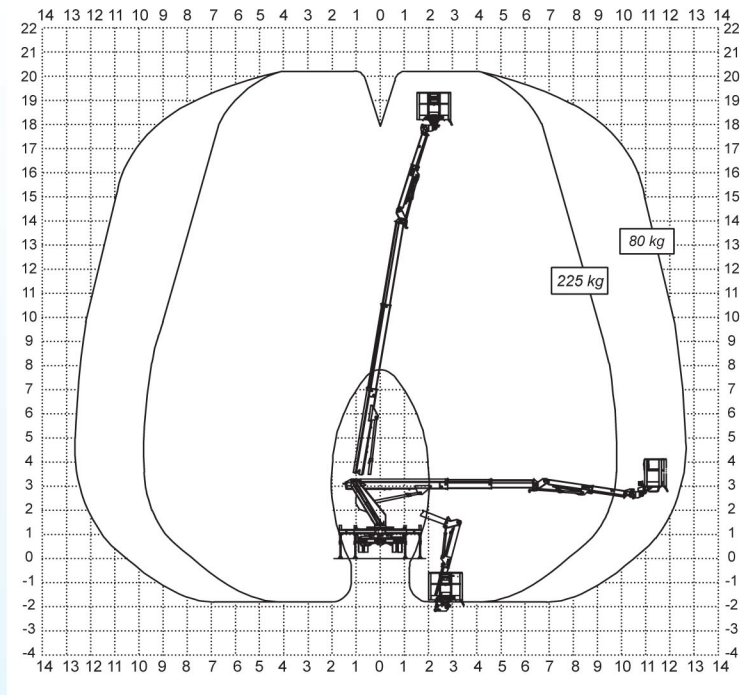

MULTITEL

MJ201

- Proportional electro-hydraulic controls from both control posts.
- Hydraulic cage levelling.
- Synchronous multi-stage telescope cylinders.
- Internal hose and cable ducts.
- Hydraulic check valves on all movements.
- Emergency hand pump.
- Emergency stop on both control stations.
- Engine start-stop on both control stations.
- Telescope retainer and turret rotation blocking in transport position.
- Automatic centering device for the boom stowage.

Subject to change without notice • Technische Änderungen vorbehalten!

KBN

PLATFORMS LTD

MJ201

Hauteur de travail	Max working height	Maximale Arbeitshöhe	Altezza max di lavoro	20,10 m
Hauteur plancher nacelle	Maximum platform height	Maximale Plattformhöhe	Altezza piano calpestio cestello	18,10 m
Déport maxi de travail	Max working outreach	Maximale seitliche Reichweite	Sbraccio max di lavoro	9,80 m (225 kg) - 12,60 (80 kg)
Rotation de la tourelle	Turret rotation	Schwenkbereich	Rotazione torretta	400°
Rotation de la nacelle	Cage rotation	Hydraulische Korbdrehung	Rotazione idraulica del cestello	90°+ 90°
Sortie télescopique des bras	Boom telescopic amplitude	Teleskopausschub	Escursione telescopica dei bracci	8,14 m
Dimensions maxi nacelle	Max cage dimensions	Max Arbeitskorbabmessungen	Dimensioni max del cestello	1,40 x 0,70 x 1,10 m
Charge utile en nacelle	Safe working load on cage	Tragfähigkeit	Portata cestello	225 kg
Dévers maxi admissible	Max admissible slope	Maximale zulässige Neigung	Pendenza ammissibile	1°