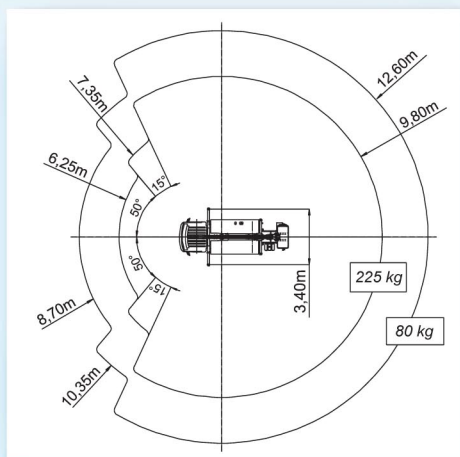

MULTITEL

MJ201

- Proportional electro-hydraulic controls from both control posts.
- Hydraulic cage levelling.
- Synchronous multi-stage telescope cylinders.
- Internal hose and cable ducts.
- Hydraulic check valves on all movements.
- Emergency hand pump.
- Emergency stop on both control stations.
- Engine start-stop on both control stations.
- Telescope retainer and turret rotation blocking in transport position.
- Automatic centering device for the boom stowage.

Subject to change without notice • Technische Änderungen vorbehalten!

KBN

PLATFORMS LTD

MJ201

Hauteur de travail	Max working height	Maximale Arbeitshöhe	Altezza max di lavoro	20,10 m
Hauteur plancher nacelle	Maximum platform height	Maximale Plattformhöhe	Altezza piano calpestio cestello	18,10 m
Déport maxi de travail	Max working outreach	Maximale seitliche Reichweite	Sbraccio max di lavoro	9,80 m (225 kg) - 12,60 (80 kg)
Rotation de la tourelle	Turret rotation	Schwenkbereich	Rotazione torretta	400°
Rotation de la nacelle	Cage rotation	Hydraulische Korbdrehung	Rotazione idraulica del cestello	90°+ 90°
Sortie télescopique des bras	Boom telescopic amplitude	Teleskopausschub	Escursione telescopica dei bracci	8,14 m
Dimensions maxi nacelle	Max cage dimensions	Max Arbeitskorbabmessungen	Dimensioni max del cestello	1,40 x 0,70 x 1,10 m
Charge utile en nacelle	Safe working load on cage	Tragfähigkeit	Portata cestello	225 kg
Dévers maxi admissible	Max admissible slope	Maximale zulässige Neigung	Pendenza ammissibile	1°