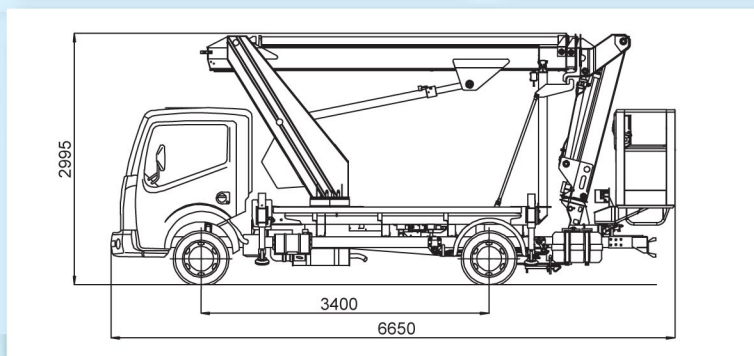

MULTITEL

MJ201

- Proportional electro-hydraulic controls from both control posts.
- Hydraulic cage levelling.
- Synchronous multi-stage telescope cylinders.
- Internal hose and cable ducts.
- Hydraulic check valves on all movements.
- Emergency hand pump.
- Emergency stop on both control stations.
- Engine start-stop on both control stations.
- Telescope retainer and turret rotation blocking in transport position.
- Automatic centering device for the boom stowage.

Subject to change without notice • Technische Änderungen vorbehalten!

KBN

PLATFORMS LTD

MJ201

Hauteur de travail	Max working height	Maximale Arbeitshöhe	Altezza max di lavoro	20,10 m
Hauteur plancher nacelle	Maximum platform height	Maximale Plattformhöhe	Altezza piano calpestio cestello	18,10 m
Déport maxi de travail	Max working outreach	Maximale seitliche Reichweite	Sbraccio max di lavoro	9,80 m (225 kg) - 12,60 (80 kg)
Rotation de la tourelle	Turret rotation	Schwenkbereich	Rotazione torretta	400°
Rotation de la nacelle	Cage rotation	Hydraulische Korbdrehung	Rotazione idraulica del cestello	90°+ 90°
Sortie télescopique des bras	Boom telescopic amplitude	Teleskopausschub	Escursione telescopica dei bracci	8,14 m
Dimensions maxi nacelle	Max cage dimensions	Max Arbeitskorbabmessungen	Dimensioni max del cestello	1,40 x 0,70 x 1,10 m
Charge utile en nacelle	Safe working load on cage	Tragfähigkeit	Portata cestello	225 kg
Dévers maxi admissible	Max admissible slope	Maximale zulässige Neigung	Pendenza ammissibile	1°