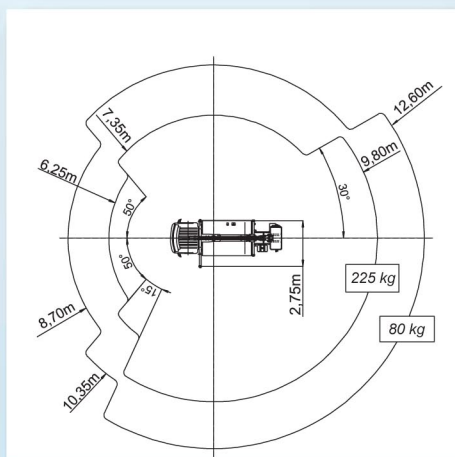

MULTITEL

MJ201

- Proportional electro-hydraulic controls from both control posts.
- Hydraulic cage levelling.
- Synchronous multi-stage telescope cylinders.
- Internal hose and cable ducts.
- Hydraulic check valves on all movements.
- Emergency hand pump.
- Emergency stop on both control stations.
- Engine start-stop on both control stations.
- Telescope retainer and turret rotation blocking in transport position.
- Automatic centering device for the boom stowage.

Subject to change without notice • Technische Änderungen vorbehalten!

KBN

PLATFORMS LTD

MJ201

Hauteur de travail	Max working height	Maximale Arbeitshöhe	Altezza max di lavoro	20,10 m
Hauteur plancher nacelle	Maximum platform height	Maximale Plattformhöhe	Altezza piano calpestio cestello	18,10 m
Déport maxi de travail	Max working outreach	Maximale seitliche Reichweite	Sbraccio max di lavoro	9,80 m (225 kg) - 12,60 (80 kg)
Rotation de la tourelle	Turret rotation	Schwenkbereich	Rotazione torretta	400°
Rotation de la nacelle	Cage rotation	Hydraulische Korbdrehung	Rotazione idraulica del cestello	90°+ 90°
Sortie télescopique des bras	Boom telescopic amplitude	Teleskopausschub	Escursione telescopica dei bracci	8,14 m
Dimensions maxi nacelle	Max cage dimensions	Max Arbeitskorbabmessungen	Dimensioni max del cestello	1,40 x 0,70 x 1,10 m
Charge utile en nacelle	Safe working load on cage	Tragfähigkeit	Portata cestello	225 kg
Dévers maxi admissible	Max admissible slope	Maximale zulässige Neigung	Pendenza ammissibile	1°